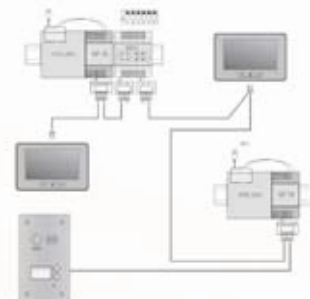

TGSM

- › modul pre presmerovanie hovoru cez GSM sieť
- › možnosť otvárania zámok na diaľku
- › podpora monitorov (okrem VM 40)
- › rozmery: 72 * 90 * 60 mm