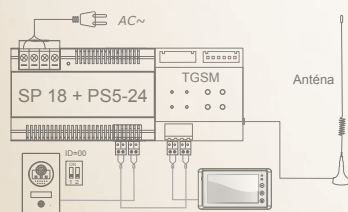

BDU

- › modul pre zosilnenie videosignálu na zbernici
- › pre správnu funkciu je nutné pripojiť ďalšie PS5-24 a SP 18
- › prevedenie na DIN lištu
- › rozmery: 72 * 90 * 60 mm