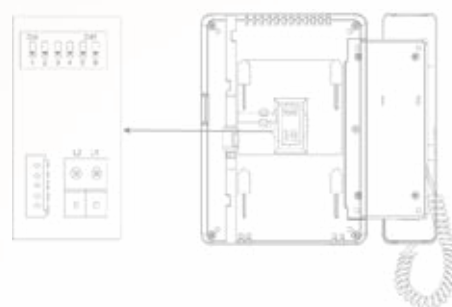

VM 40 v2

- › videomonitor s mikroslúchadlom
- › 4" farebný TFT displej
- › dotykové tlačidlá
- › nezávislé ovládanie 2 zámkov
- › interkom, vnútorné volanie
- › nastaviteľná hlasitosť
- › napájanie zo zbernice
- › montáž na stenu alebo na stôl s easy STAND
- › rozmery 190 * 186 * 28 mm