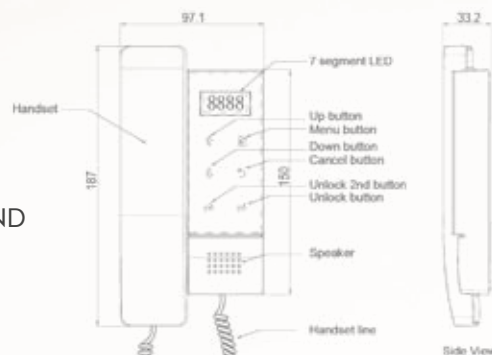

## eTEL A

- › audio telefón s mikroslúchadlom
- › nezávislé ovládanie 2 zámkov
- › vnútorné volanie
- › nastaviteľná hlasitosť
- › napájanie zo zbernice
- › montáž na stenu alebo na stôl s easy STAND
- › rozmery 187 \* 87,1 \* 33,2 mm