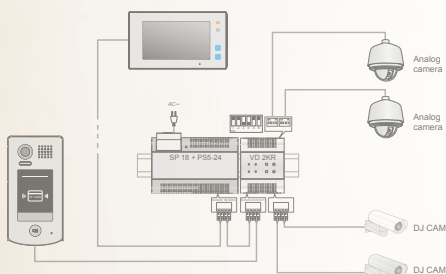

VD 2KR

- › modul pre pripojenie CCTV kamier
- › 2x vstup pre analógové kamery
- › 2x vstup pre easydoor kameru DJ CAM
- › LED indikácia
- › rozmery: 72 * 90 * 60 mm
- › prevedenie na DIN lištu

BDU

- › modul pre zosilnenie videosignálu na zbernici
- › pre správnu funkciu je nutné pripojiť ďalšie PS5-24 a SP 18
- › prevedenie na DIN lištu
- › rozmery: 72 * 90 * 60 mm