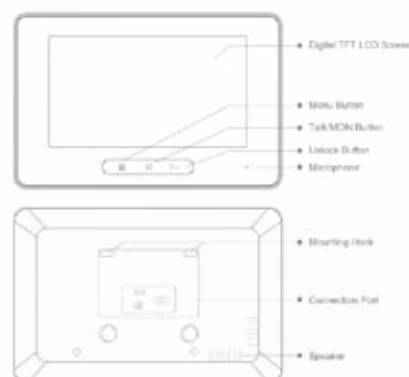

VM 37TM v2

- › handsfree video monitor
- › interná pamäť 118 snímok pri zazvonení
- › slot na Micro SD kartu pre video záznam
- › 7" farebný TFT dotykový displej
- › nezávislé ovládanie 2 zámkov
- › interkom funkcie
- › funkcia monitorovania vstupu
- › až 4 monitory v rámci jedného užívateľa
- › vzájomné volania v rámci užívateľa
- › možnosť presmerovania hovorov cez TGSM modul
- › možnosť ovládania relé cez RLC modul
- › pripojenie prídavného vyzváňacieho tlačidla
- › nočný režim
- › napájanie zo zbernice
- › montáž na stenu alebo na stôl s easy STAND
- › rozmery 212 * 139 * 15 mm