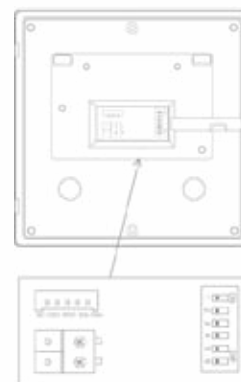

VM 43

- › handsfree video monitor
- › 4.3" farebný LCD displej
- › nezávislé ovládanie 2 zámkov
- › funkcia monitorovania vstupu
- › až 4 monitory v rámci jedného užívateľa
- › interkom, vnútorné volanie
- › pripojenie prídavného vyzváňacieho tlačidla
- › napájanie zo zbernice
- › montáž na stenu alebo na stôl s easy STAND
- › rozmery 137 * 137 * 17 mm