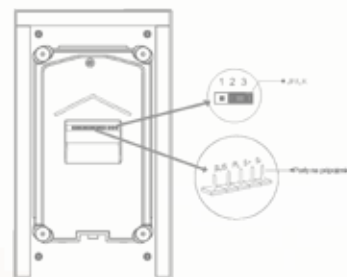

DJ 1TF v2 / DJ 2TF v2

- › 1 alebo 2 - tlačidlová dverná jednotka
- › farebná kamera, uhol záberu 105°
- › LED prísvetlenie snímaného priestoru
- › kovové prevedenie, krytie IP43
- › montáž pod omietku
- › nezávislé ovládanie relé 2 zámkov / max. odber 250mA
- › napájanie 24VDC zo zbernice
- › rozmery 195 * 113 * 42 mm