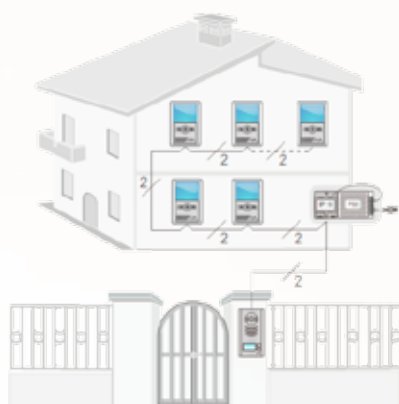

INŠTALAČNÉ SADY

easydoor 43