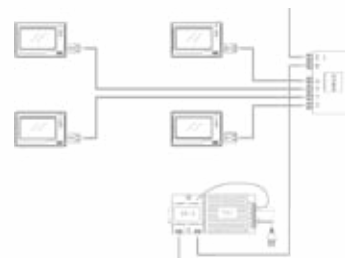

VD 2KR

- › modul pre pripojenie CCTV kamier
- › 2x vstup pre analógové kamery
- › 2x vstup pre easydoor kameru DJ CAM
- › LED indikácia
- › rozmery: 72 * 90 * 60 mm
- › prevedenie na DIN lištu

BDU

- › modul pre zosilnenie videosignálu na zbernici
- › pre správnu funkciu je nutné pripojiť ďalšie PS5-24 a SP 18
- › prevedenie na DIN lištu
- › rozmery: 72 * 90 * 60 mm