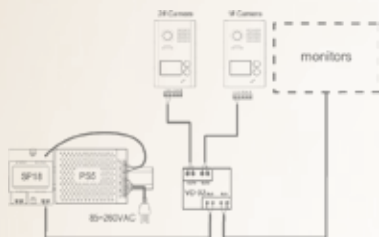

MODULY A PRÍSLUŠENSTVO

SP 18

- › separátor napájania
- › distribuuje napájanie a prenos dát po zbernici
- › rozmery: 69 * 93 * 45 mm
- › prevedenie na DIN lištu
- › potrebná súčasť každého systému

VD 02

- › zbernicový video distribútor s dvoma výstupmi
- › pre „hviezdicové“ odbočenie zbernice pre 2 monitory
- › aj pre paralelné zapojenie až 2 dverných jednotiek
- › rozmery: 45 * 45 * 16 mm

VD 04

- › zbernicový video distribútor so štyrmi výstupmi
- › pre „hviezdicové“ odbočenie zbernice pre 4 monitory
- › aj pre paralelné zapojenie až 4 dverných jednotiek
- › rozmery: 69 * 93 * 45 mm
- › prevedenie na DIN lištu