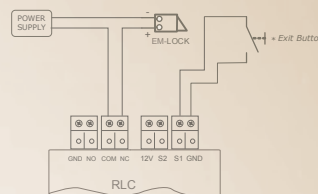

## TGSM

- › modul pre presmerovanie hovoru cez GSM sieť
- › možnosť otvárania zámok na diaľku
- › podpora monitorov (okrem VM 40)
- › rozmery: 72 \* 90 \* 60 mm

### RLC

- › modul zbernice pre spínanie relé
- › možnosť ovládania 2. zámku
- › nastavenie dĺžky zopnutia/rozopnutia relé
- › rozmery: 69 \* 93 \* 45 mm