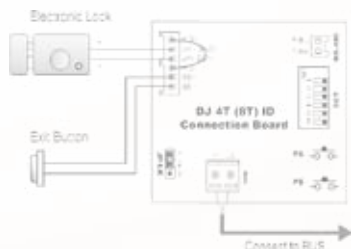

DJ 4T ID F / DJ 8T ID F / DJ 32T ID F

- › 4 (8 a 32) - tlačidlová dverná jednotka
- › farebná kamera, uhol záberu 105°
- › RFID čítačka prístupových kariet
- › pripojenie RLC modulu pre ovládanie 2. zámku
- › celohliníkový antivandal kryt
- › ovládacie relé zámku NO/NC, max. 300 mA
- › nastaviteľná dĺžka otvorenia zámku
- › pripojenie odchodového tlačidla EXT
- › napájanie zo zbernice